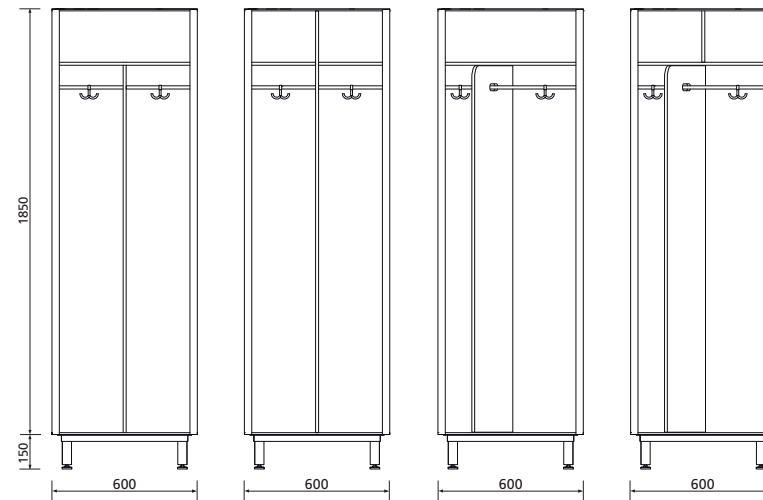

Personalschränke

als Schwarz-Weiß-Schränke

- In verschiedenen Ausführungen lieferbar
- Mitteltrennwand im Schrankabteil trennt z.B. Straßen- von Arbeitskleidung
- Mitteltrennwand auch als bewegliche Variante möglich