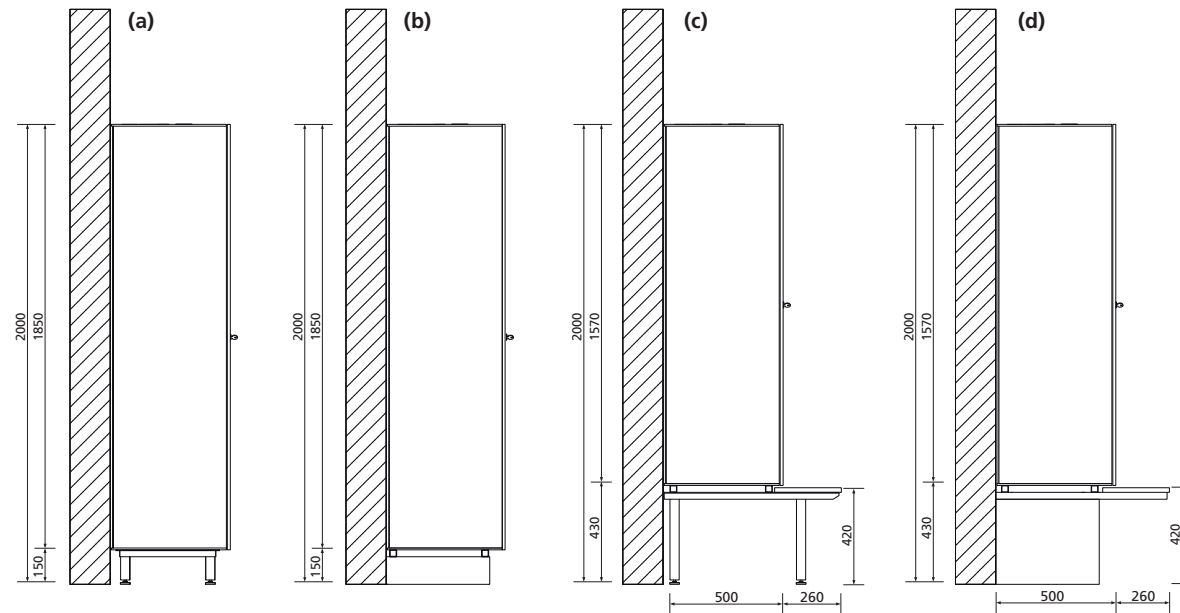

Varianten und Ausführungen Typ VITRUM GS

Aufstellvarianten

Auch die Aufstellmöglichkeiten richten sich ganz nach den baulichen Situationen:

(a)

Montage auf Aluminiumuntergestell

(b)

Montage auf einem bauseitigen, gefliesten Betonsockel

(c)

Montage auf Aluminiumuntergestell mit integrierter vorgebauter Sitzbank.

(d)

Montage auf bauseitig gefliesten Betonsockel mit integrierter vorgebauter Sitzbank