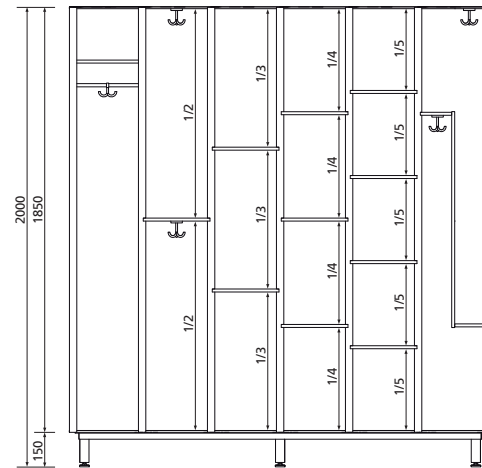

Varianten und Ausführungen Typ VITRUM GS

Garderobenschränke

- Sehr variable Schrankaufteilung
- Ein- oder Zweifach-Schränke
- Mehrfach-Schränke
- Z-Schränke
- Helm- und Wertfächer
- Größen und Anordnungen werden der Raumsituation individuell angepasst