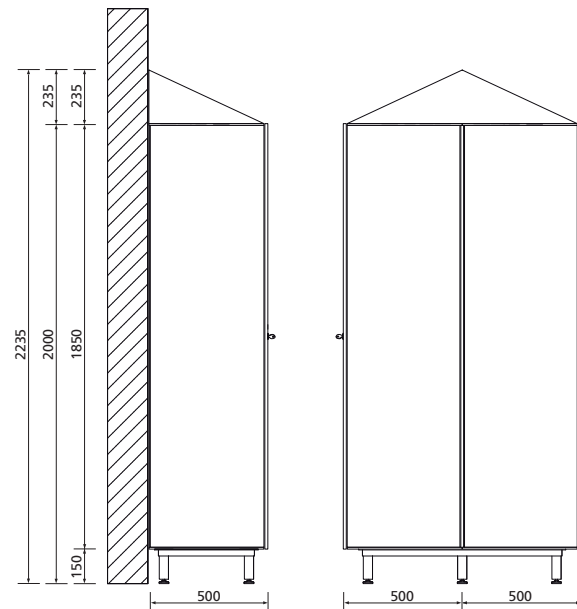

Dachvarianten

Aufgesetzte Schrägdächer verhindern, dass Taschen oder sonstige Gegenstände auf den Schränken abgestellt werden. Vor allem im Hygienebereich ein wichtiges Kriterium.