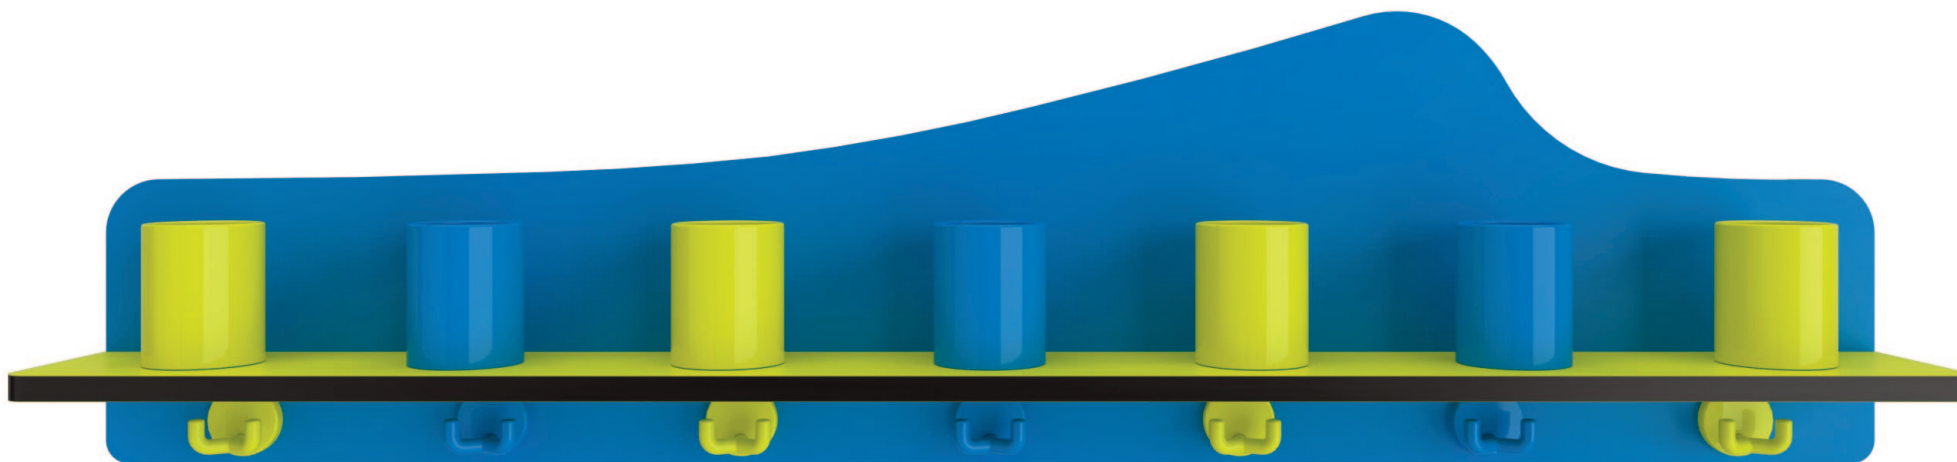

Pareti di schermatura

Con riserva di modifiche tecniche.

Bicchieri, ganci di sicurezza, pannello a parete e portabicchieri possono essere combinati a piacere in uno dei seguenti colori:

Portabicchieri e barra attaccapanni serie Emoji