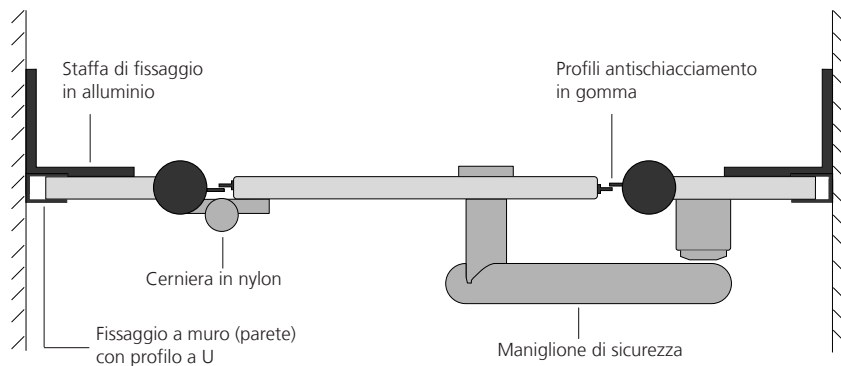

Vista planimetrica frontale della cabina