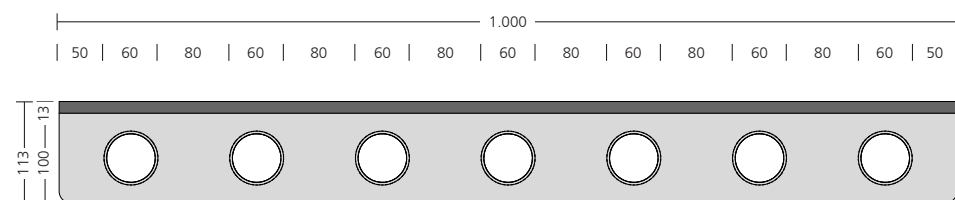

Dettagli tecnici

Con riserva di modifiche tecniche.