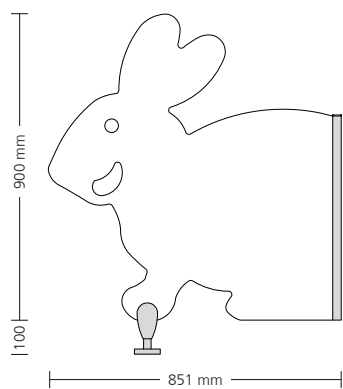

Pareti di schermatura

Con riserva di modifiche tecniche.

Bicchieri, ganci di sicurezza, pannello a parete e portabicchieri possono essere combinati a piacere in uno dei seguenti colori:

Portabicchieri e barra attaccapanni serie Emoji