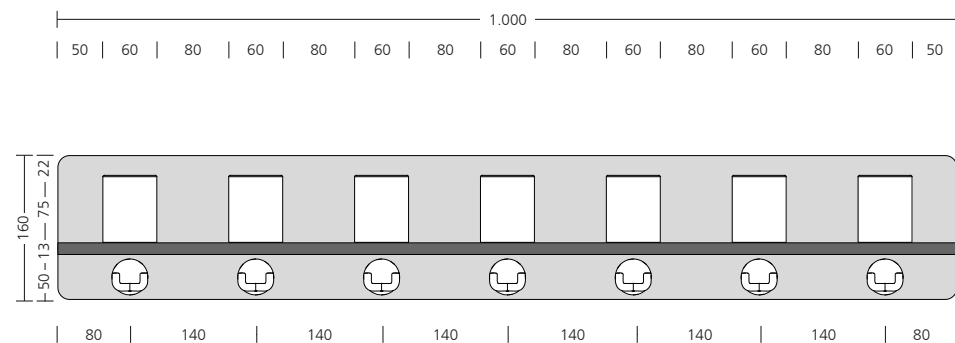

Dettagli tecnici

Con riserva di modifiche tecniche.