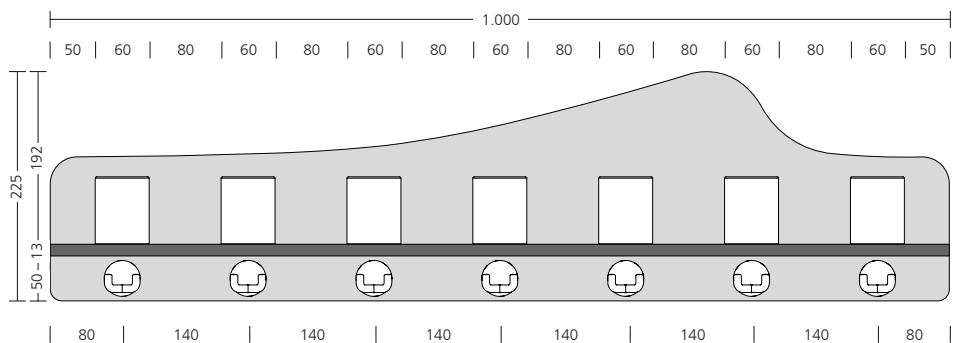

Dettagli tecnici

Con riserva di modifiche tecniche.