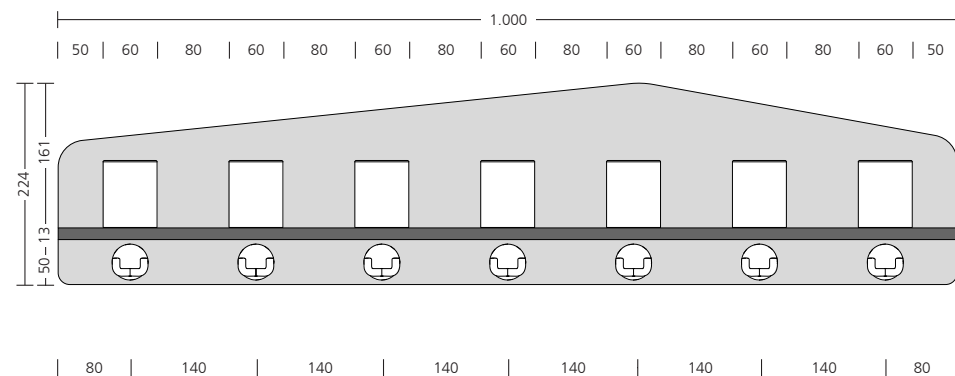

Dettagli tecnici

Con riserva di modifiche tecniche.