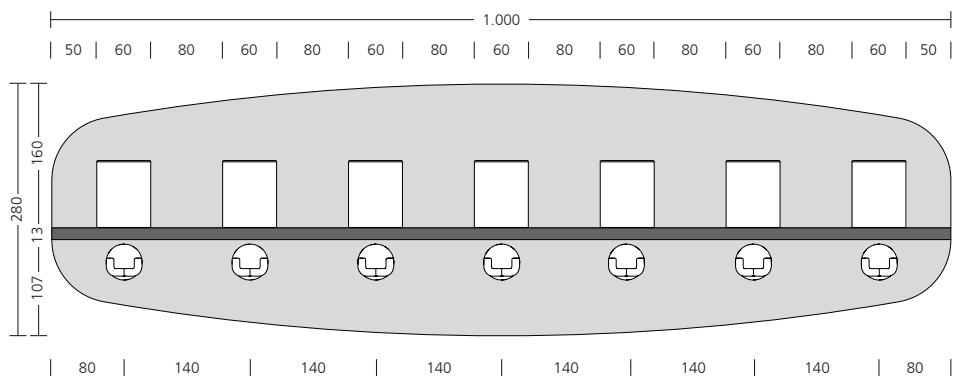

Dettagli tecnici

Con riserva di modifiche tecniche.